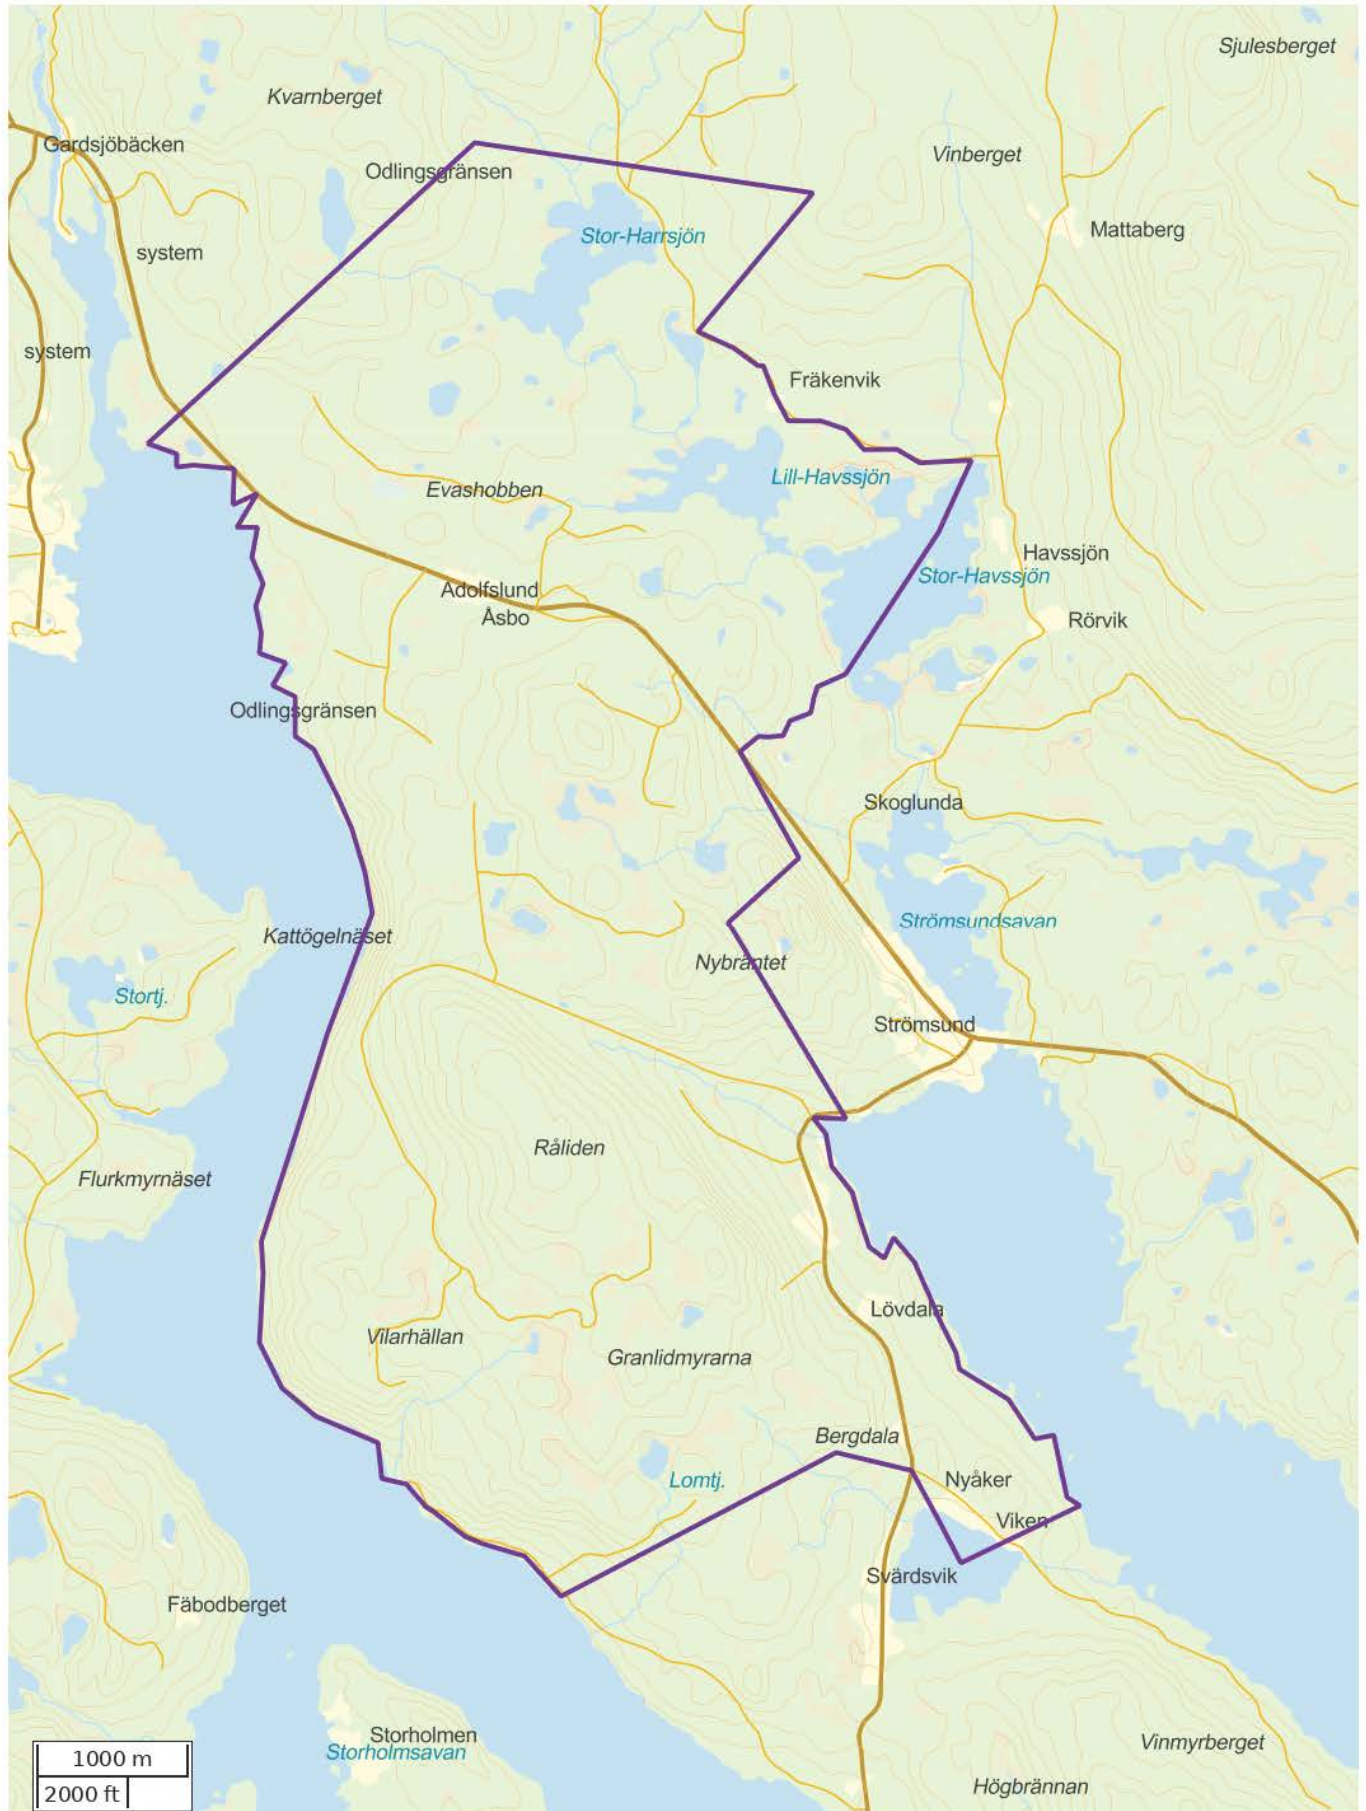

Skala: ~1:50000

Kartbild; Copyright © Lantmäteriet - i2008/1325.