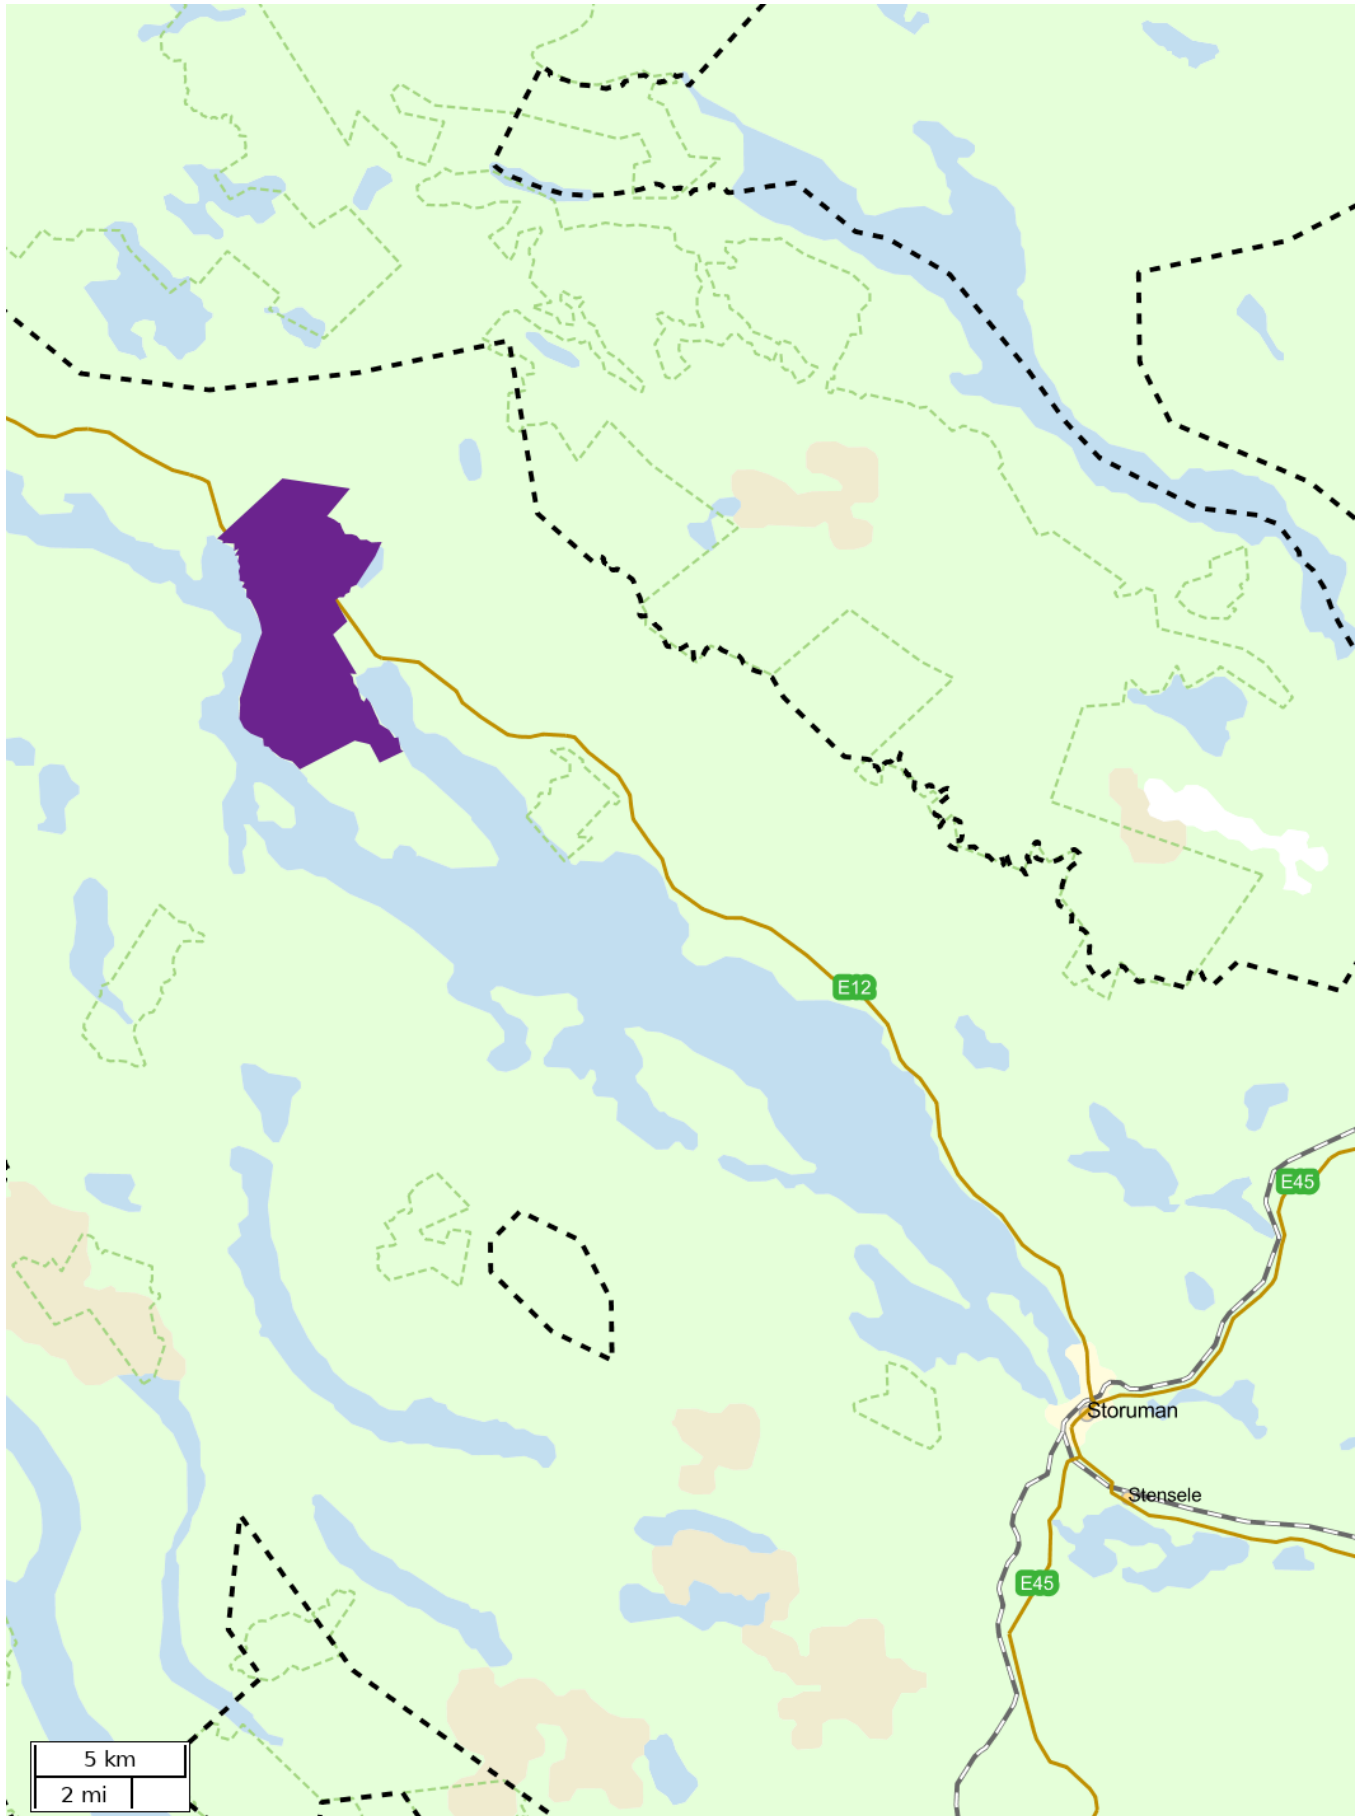

**** TÄRNA-STENSELE ALLMÄNNINGSSKOG ****

Anbud jaktarrende

Tärna-Stensele Allmänningskog infor drar härmed anbud på älgjakt och småviltsjakt inom ett område beläget c:a 4 mil nordväst om Storuman mot Tärnaby. Området benämns Strömsundberget och omfattar 3 300 ha mark inkl. mindre vatten i ett sammanhängande väl arronderat block.

Området utarrenderas för en tid om 5 år med start 2020-07-01. När det gäller älgjakt är området anslutet till Tärna-Stensele Allmänningskogs Älgskötselområde. Grundtilldelningen för älg har de senaste 5 åren varierat mellan 8 och 10 vuxna älgar.

Märk kuvertet "Anbud jakt Strömsundberget".

Anbudet skickas till:

Tärna-Stensele Allmänningskog
Prästgatan 28 F
924 32 Sorsele

Skala: ~1:250000

Skala: ~1:50000

Kartbild; Copyright © Lantmäteriet - i2008/1325.